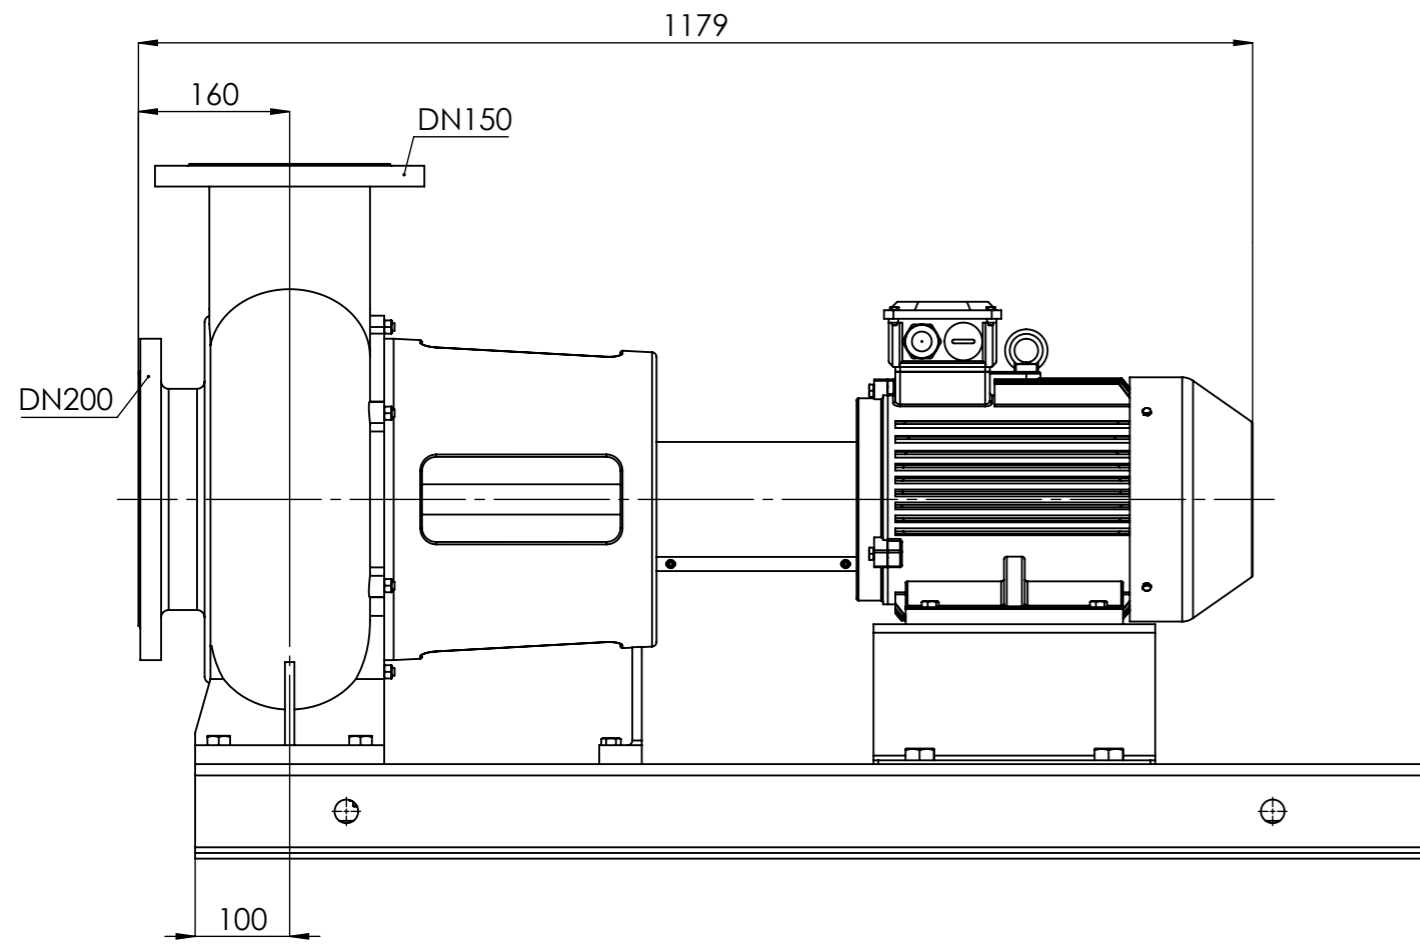

NHVe.150-200 [4,0 kW] n= 1000 obr/min

NHVe.150-200	4,0kW/1000 rpm	 Grudziądz Ul. Droga Jeziorna 8
	132-6	