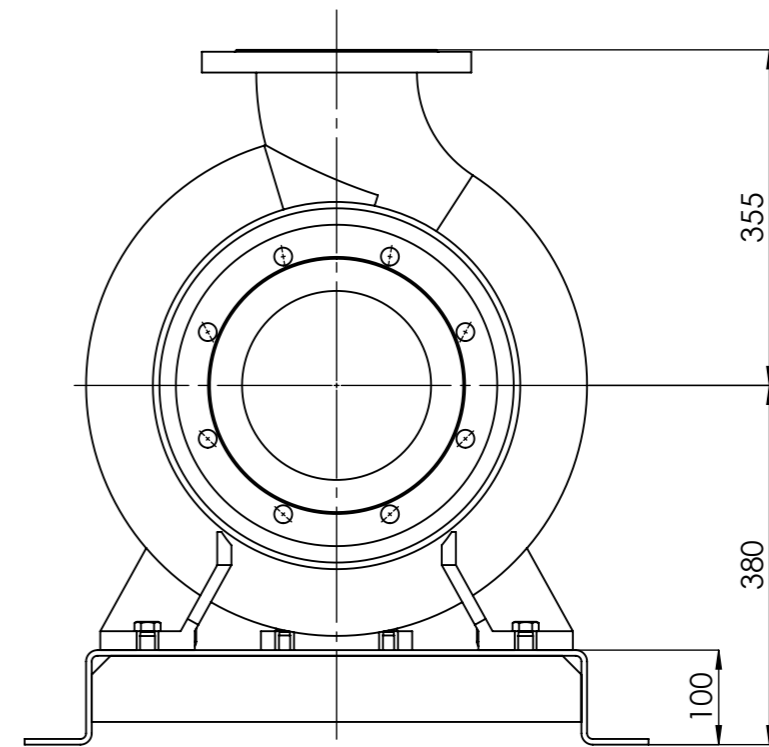

NHVe.150-200 [4,0 kW] n= 1000 obr/min

NHVe.150-200	4,0kW/1000 rpm	 Grudziądz Ul. Droga Jeziorna 8
	132-6	