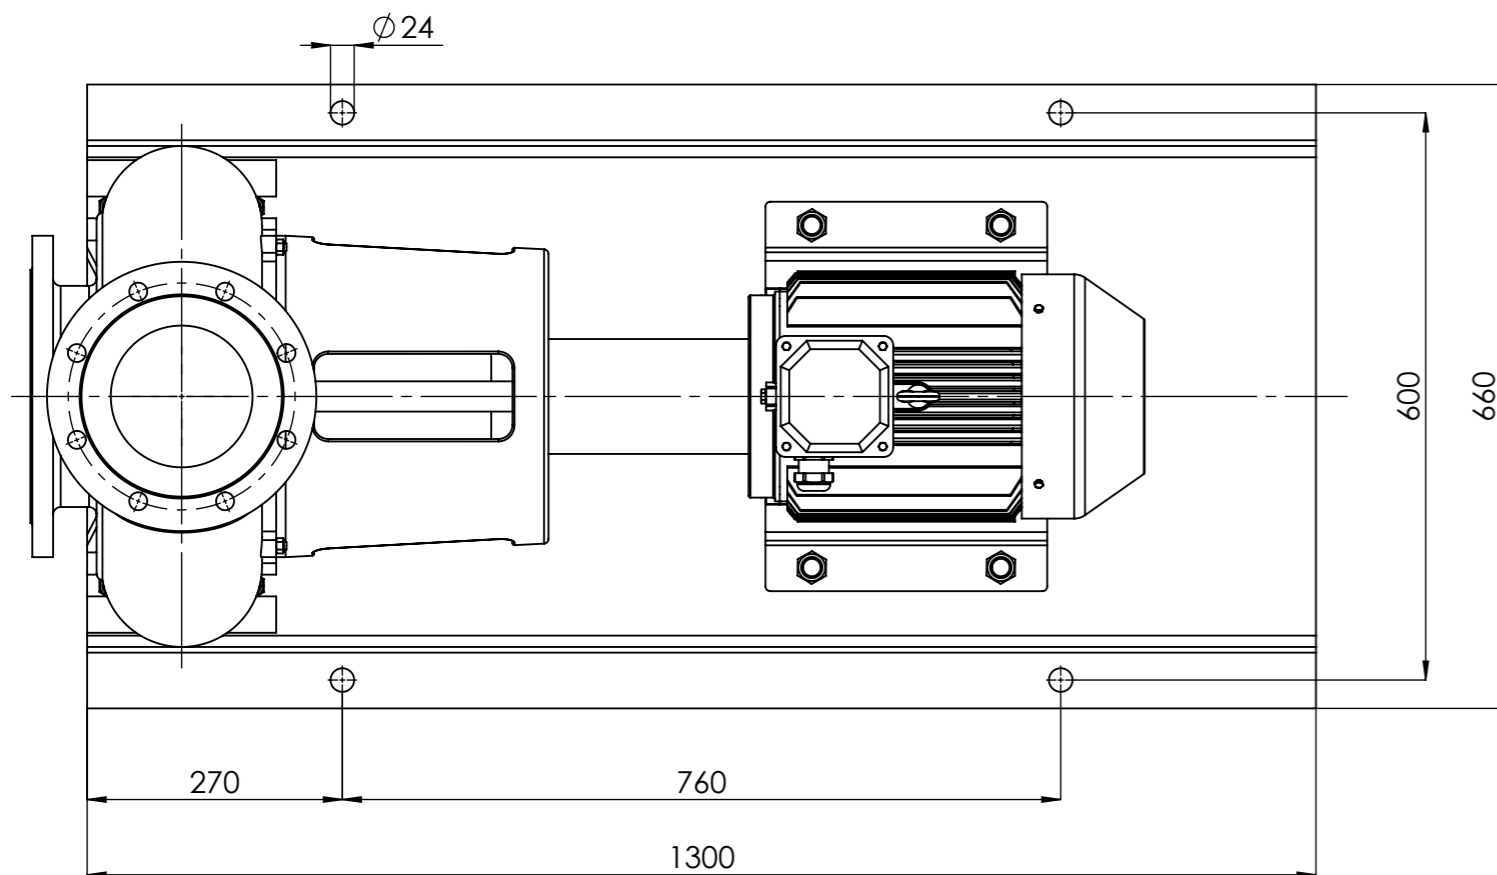

NHVe.150-200 [4,0 kW] n= 1000 obr/min

NHVe.150-200	4,0kW/1000 rpm	 Grudziądz Ul. Droga Jeziorna 8
	132-6	