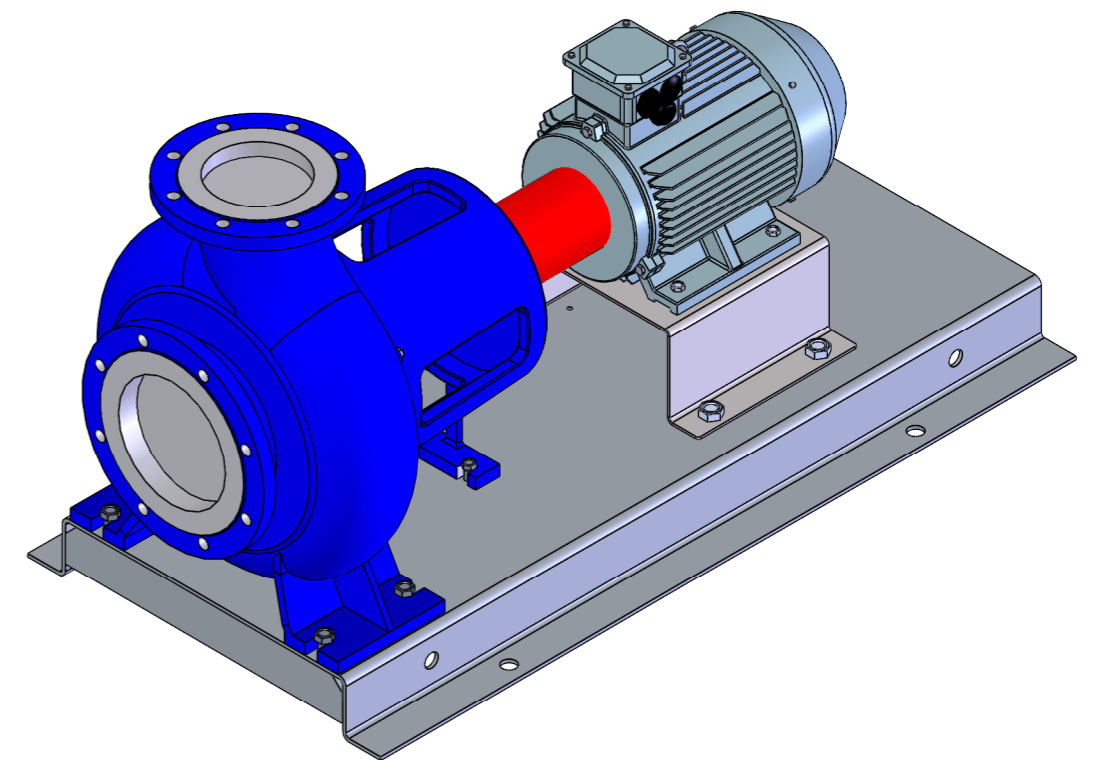

NHVe.150-200 [4,0 kW] n= 1000 obr/min

NHVe.150-200	4,0kW/1000 rpm	 Grudziądz Ul. Droga Jeziorna 8
	132-6	